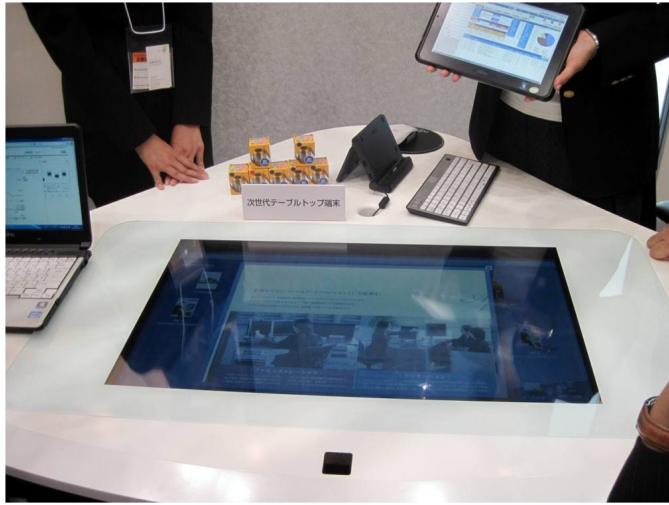

タッチパネルキオスク端末

アンドロイドOSマルチタッチ

AndroidTouchSystem

23inch~40inch Touch
46,55,60,70inch Touch

"Touch-thru-Glass" Table Touch System

透過液晶＋タッチパネル

23インチガラススルータッチ