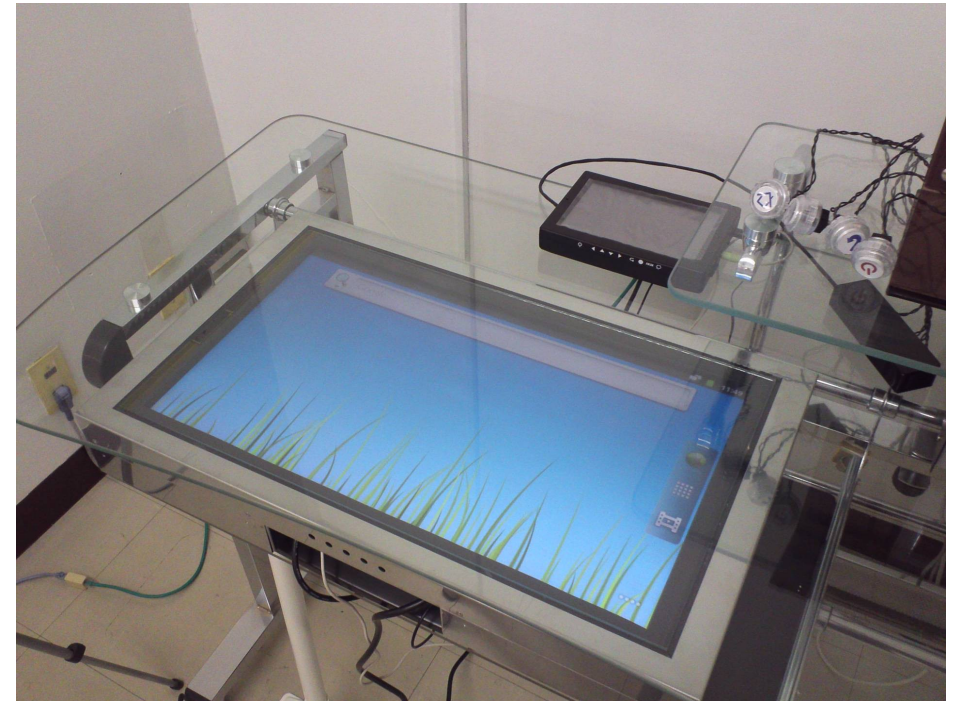

タッチパネルキオスク端末

アンドロイドOSマルチタッチ

AndroidTouchSystem

23inch~40inch Touch
46,55,60,70inch Touch

"Touch-thru-Glass" Table Touch System

透過液晶＋タッチパネル

23インチガラススルータッチ