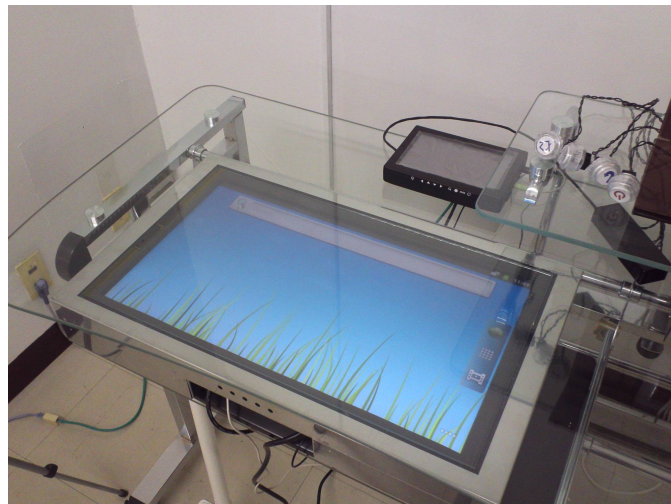

タッチパネルキオスク端末

アンドロイドOSマルチタッチ

AndroidTouchSystem

23inch~40inch Touch
46,55,60,70inch Touch

"Touch-thru-Glass" Table Touch System

透過液晶＋タッチパネル

23インチガラススルータッチ