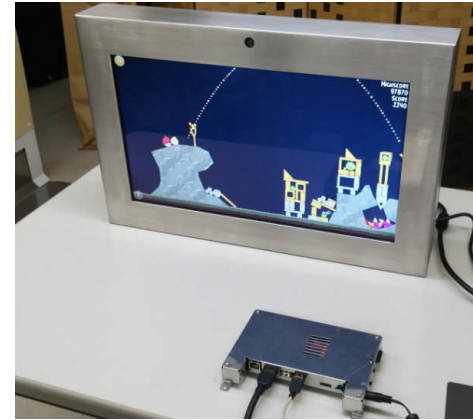

All-Weather IP65/66 Sunlight Readable Ruggedized LCD 21.5/46/55/65inch Digital Signage System

アルミ シャーシケーシング 1000cd高輝度ディスプレイ
防水ステンレスコネクター専用電源フルIP65/66 ACアダプター

SKR
Technology & Solution

株式会社SKRテクノロジー
本社 144-0055
東京都大田区仲六郷
<http://www.skr-tech.co.jp>

Outdoor Display 21.5inch spec

業務用完全屋外用液晶モニター 21.5インチ IP65

Fanless 1000nits 21.5
Full IP65 Industrial LCD
5wires resistive touch
1 × VGA 1 × USB
1.8m fullip65VGA cable
1.8m fullip65USB cable
VESA mounting 100 × 100

名称	21.5inchIP65LCD
業務用LCD	21.5インチ FullHD1920*1080 1000cd オプション1600cd 1000*1 170/160 VGA オプション DVI HDMI 防水ステンレスコネクター専用電源フルIP65 ACアダプター